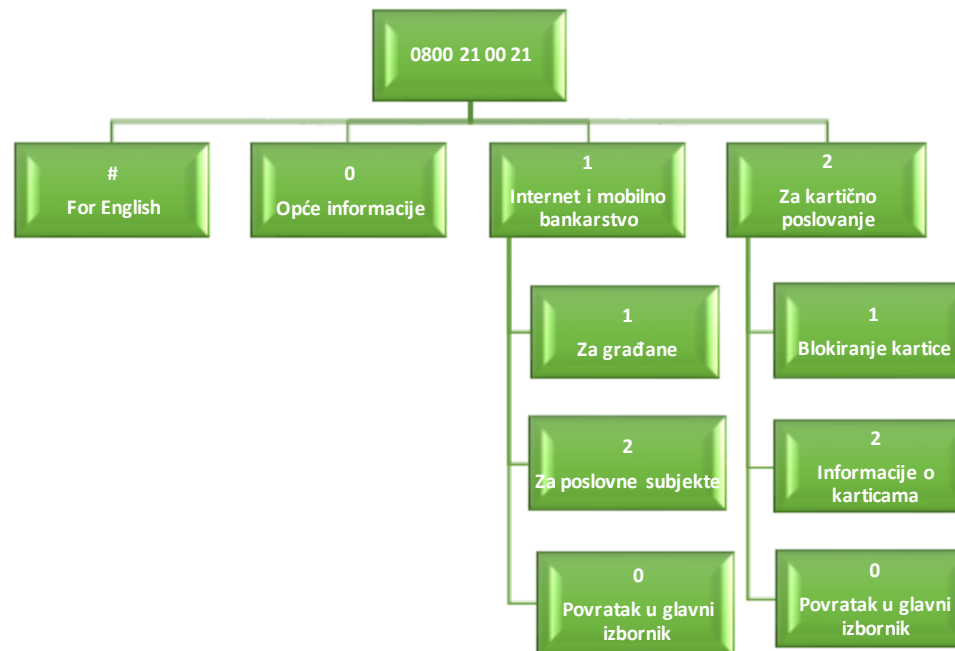

072 21 00 21

Pozivom na broj telefona 072 210 021 dobit ćete govorni automat koji Vas vodi po sljedećem izborniku:

Izbornik govornog automata		
Odabirom znamenke	Aktivira se usluga	Radno vrijeme
0	Opće informacije	pon-pet od 8 do 20:30, sub od 8 do 13 sati
1	Internet i mobilno bankarstvo za građane	pon-pet od 8 do 20:30, sub od 8 do 13 sati
	Za blokadu/deblokadu m-banking usluge, token ili m-token uređaja te povećanje limita za mobilno/Internet bankarstvo	0-24h
2	Kartično poslovanje	pon-pet od 8 do 20:30, sub od 8 do 13 sati
	Prijava izgubljene kartice, autorizacija, bankomati	0-24h
3	Internet i mobilno bankarstvo za Pravne osobe	pon-pet od 8 do 20:30, sub od 8 do 13 sati
	Za blokadu/deblokadu m-business usluge, tokena, PKI smart kartica/USB stick uređaja	0-24h
4	Izvršavanje transakcija građani	pon-pet od 8 do 20:30, sub od 8 do 13 sati
5	Euro konverzija	Pon-pet od 8 do 20

Pozivom na broj telefona 0800 21 00 21 dobit ćete govorni automat koji Vas vodi po sljedećem izborniku:

Izbornik govornog automata		
Odabirom znamenke	Aktivira se usluga	Radno vrijeme
0	Opće informacije	pon-pet od 8 do 20:30, sub od 8 do 13 sati
1	Internet i mobilno bankarstvo	pon-pet od 8 do 20:30, sub od 8 do 13 sati
	Za blokadu/deblokadu m-banking usluge, token ili m-token uređaja, PKI smart kartica/USB stick uređaja te povećanje limita za mobilno/Internet bankarstvo	0-24h
2	Kartično poslovanje	pon-pet od 8 do 20:30, sub od 8 do 13 sati
	Prijava izgubljene kartice, autorizacija, bankomati	0-24h