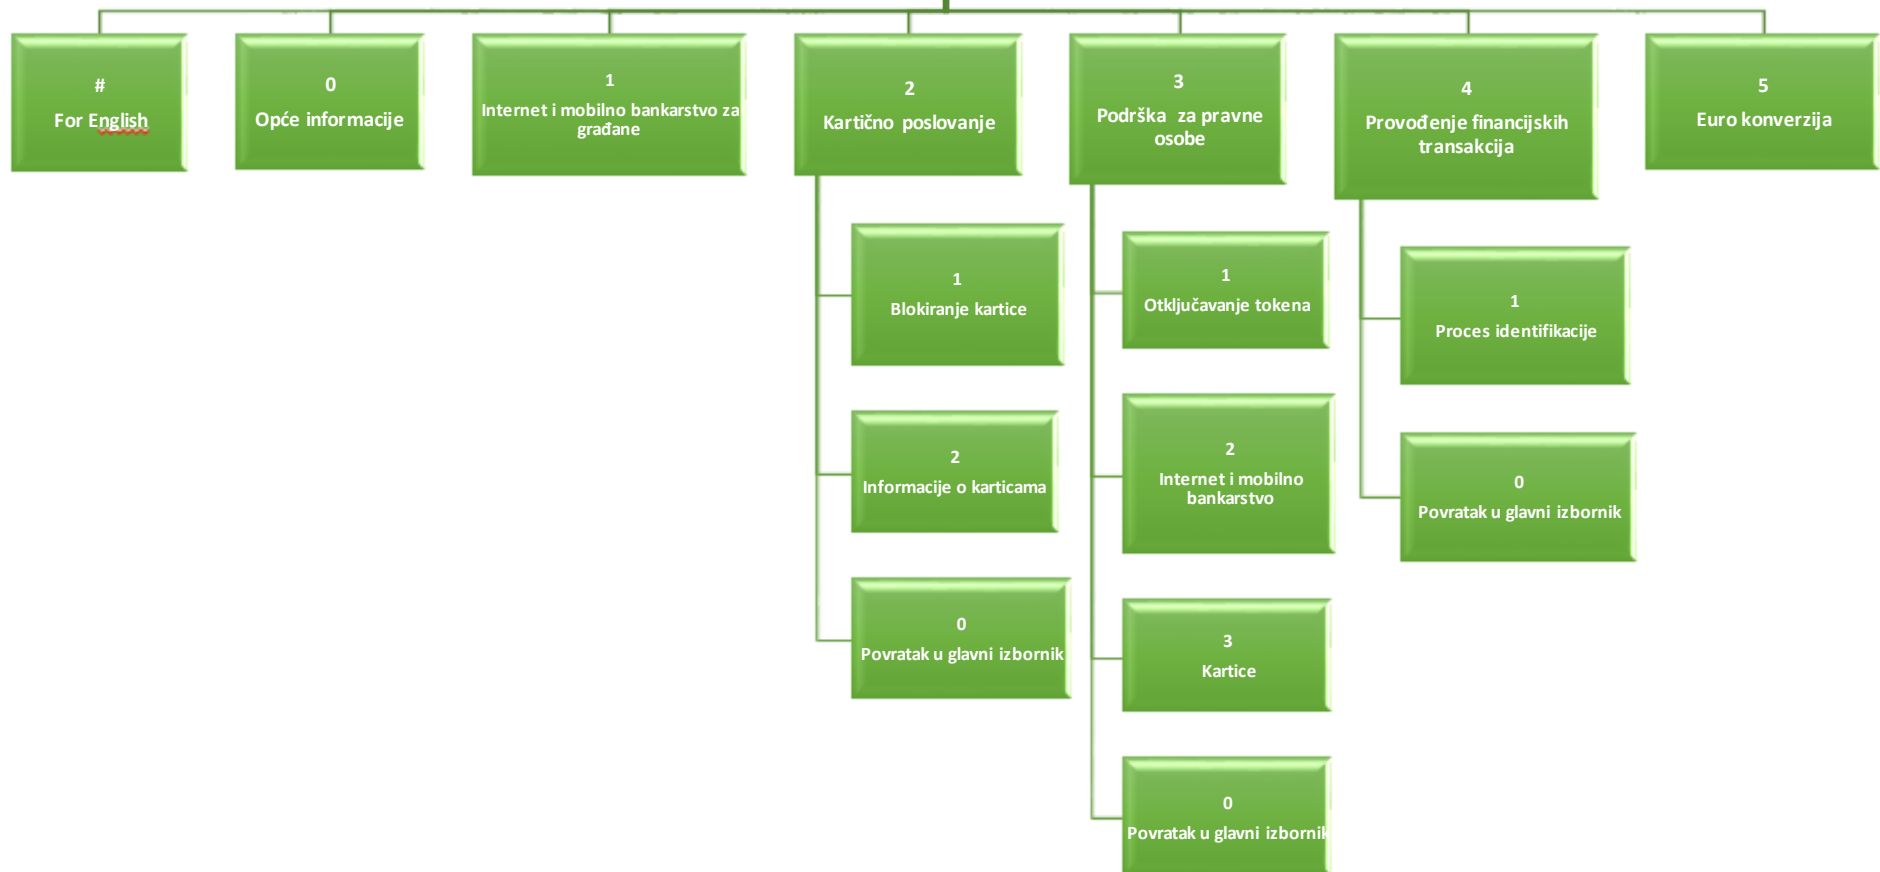

072 21 00 21

Pozivom na broj telefona 072 210 021 dobit ćete govorni automat koji Vas vodi po sljedećem izborniku:

Izbornik govornog automata		
Odabirom znamenke	Aktivira se usluga	Radno vrijeme
0	Opće informacije	pon-pet od 8 do 20:30, sub od 8 do 13 sati
1	Internet i mobilno bankarstvo za građane	pon-pet od 8 do 20:30, sub od 8 do 13 sati
	Za blokadu/deblokadu m-banking usluge, token ili m-token uređaja te povećanje limita za mobilno/Internet bankarstvo	0-24h
2	Kartično poslovanje	pon-pet od 8 do 20:30, sub od 8 do 13 sati
	Prijava izgubljene kartice, autorizacija, bankomati	0-24h
3	Internet i mobilno bankarstvo za Pravne osobe	pon-pet od 8 do 20:30, sub od 8 do 13 sati
	Za blokadu/deblokadu m-business usluge, tokena, PKI smart kartica/USB stick uređaja	0-24h
4	Izvršavanje transakcija građani	pon-pet od 8 do 20:30, sub od 8 do 13 sati
5	Euro konverzija	Pon-pet od 8 do 20

Pozivom na broj telefona 0800 21 00 21 dobit ćete govorni automat koji Vas vodi po sljedećem izborniku:

Izbornik govornog automata		
Odabirom znamenke	Aktivira se usluga	Radno vrijeme
0	Opće informacije	pon-pet od 8 do 20:30, sub od 8 do 13 sati
1	Internet i mobilno bankarstvo	pon-pet od 8 do 20:30, sub od 8 do 13 sati
	Za blokadu/deblokadu m-banking usluge, token ili m-token uređaja, PKI smart kartica/USB stick uređaja te povećanje limita za mobilno/Internet bankarstvo	0-24h
2	Kartično poslovanje	pon-pet od 8 do 20:30, sub od 8 do 13 sati
	Prijava izgubljene kartice, autorizacija, bankomati	0-24h