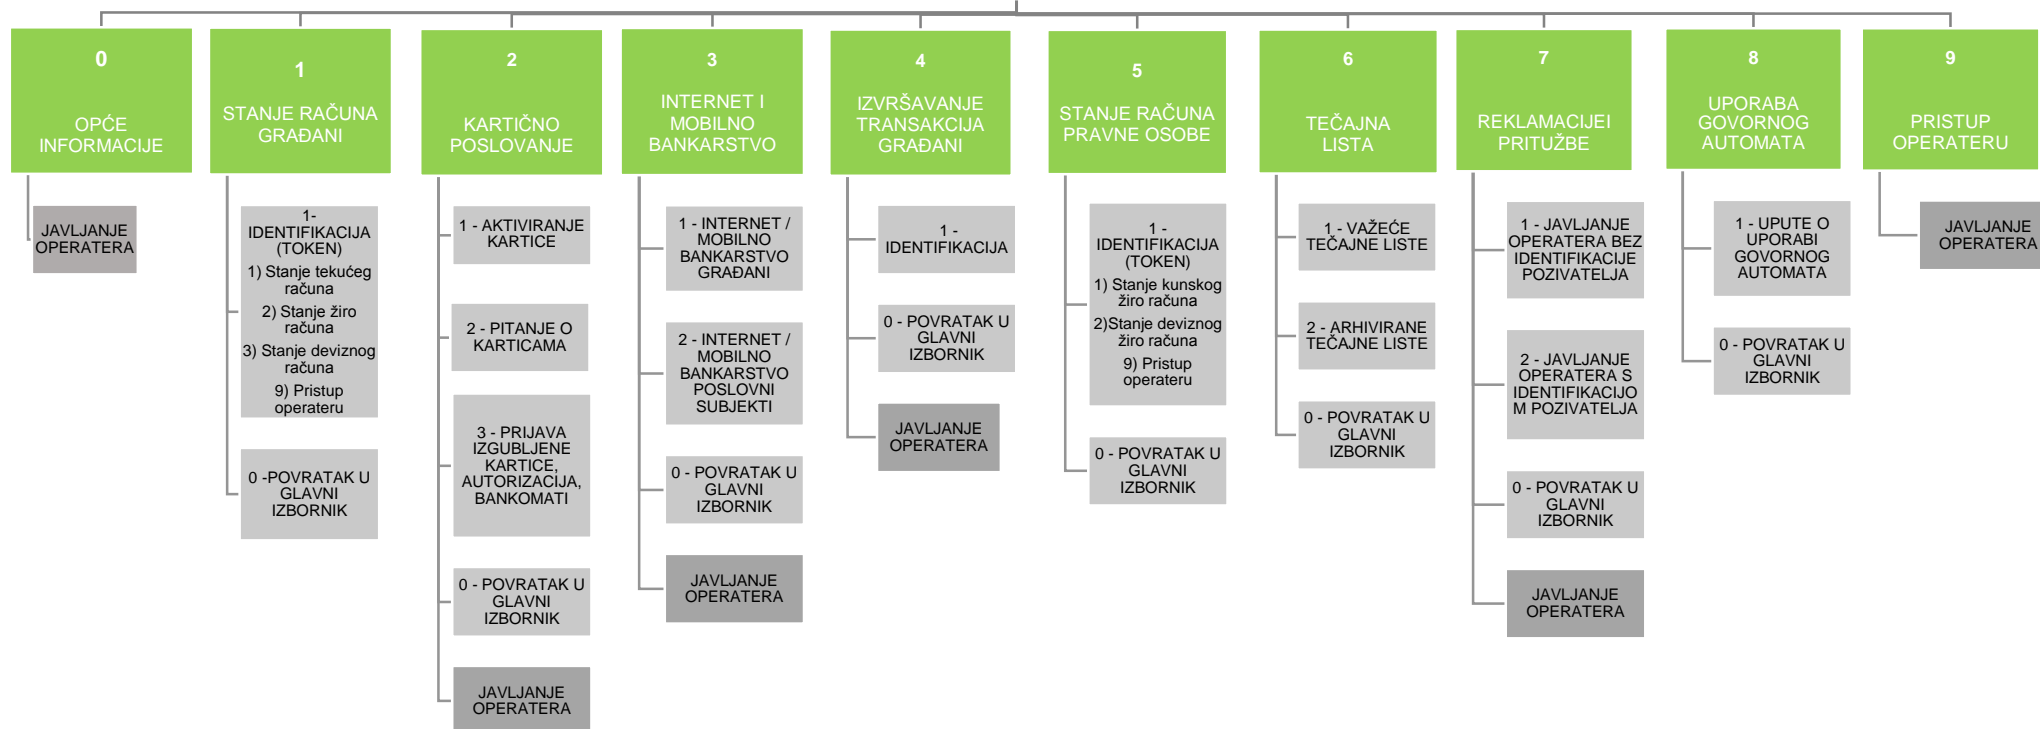

072 210 021

Pozivom na broj telefona 072 210 021 dobit ćete govorni automat koji Vas vodi po sljedećem izborniku:

Izbornik govornog automata		
Odabirom znamenke	Aktivira se usluga	Radno vrijeme
0	Opće informacije	pon-pet od 8 do 20:30, sub od 8 do 13 sati
1	Stanje računa građani	govorni automat od 0 do 24 sata, operateri pon-pet od 8 do 20:30, sub od 8 do 13 sati
2	Kartično poslovanje	pon-pet od 8 do 20:30, sub od 8 do 13 sati
2.3	Prijava izgubljene kartice, autorizacija, bankomati	0-24h
3	Internet i mobilno bankarstvo	pon-pet od 8 do 20:30, sub od 8 do 13 sati
4	Izvršavanje transakcija građani	pon-pet od 8 do 20:30, sub od 8 do 13 sati
5	Stanje računa pravne osobe	govorni automat od 0 do 24 sata, operateri pon-pet od 8 do 20:30, sub od 8 do 13 sati
6	Tečajna lista	od 0 do 24 sata
7	Reklamacije i pritužbe	pon-pet od 8 do 20:30, sub od 8 do 13 sati
8	Uputa o uporabi govornog automata	od 0 do 24 sata
9	Pristup operateru	pon-pet od 8 do 20:30, sub od 8 do 13 sati

Šifra valuta		
Zemlja	Šifra	Valuta
Australija	036	AUD
Kanada	124	CAD
Češka rep.	203	CZK
Danska	208	DKK
Mađarska	348	HUF
Japan	392	JPY
Norveška	578	NOK
Švedska	752	SEK
Švicarska	756	CHF
Vel. Britanija	826	GBP
SAD	840	USD
EMU	978	EUR
Poljska	985	PLN
BiH	977	BAM

Pozivom na broj telefona 0800 21 00 21 dobit ćete govorni automat koji Vas vodi po sljedećem izborniku:

Izbornik govornog automata		
Odabirom znamenke	Aktivira se usluga	Radno vrijeme
0	Opće informacije	pon-pet od 8 do 20:30, sub od 8 do 13 sati
1	Internet i mobilno bankarstvo	pon-pet od 8 do 20:30, sub od 8 do 13 sati
2	Kartično poslovanje	pon-pet od 8 do 20:30, sub od 8 do 13 sati
3	Zahtjev za gotovinski kredit	pon-pet od 8 do 20:30, sub od 8 do 13 sati