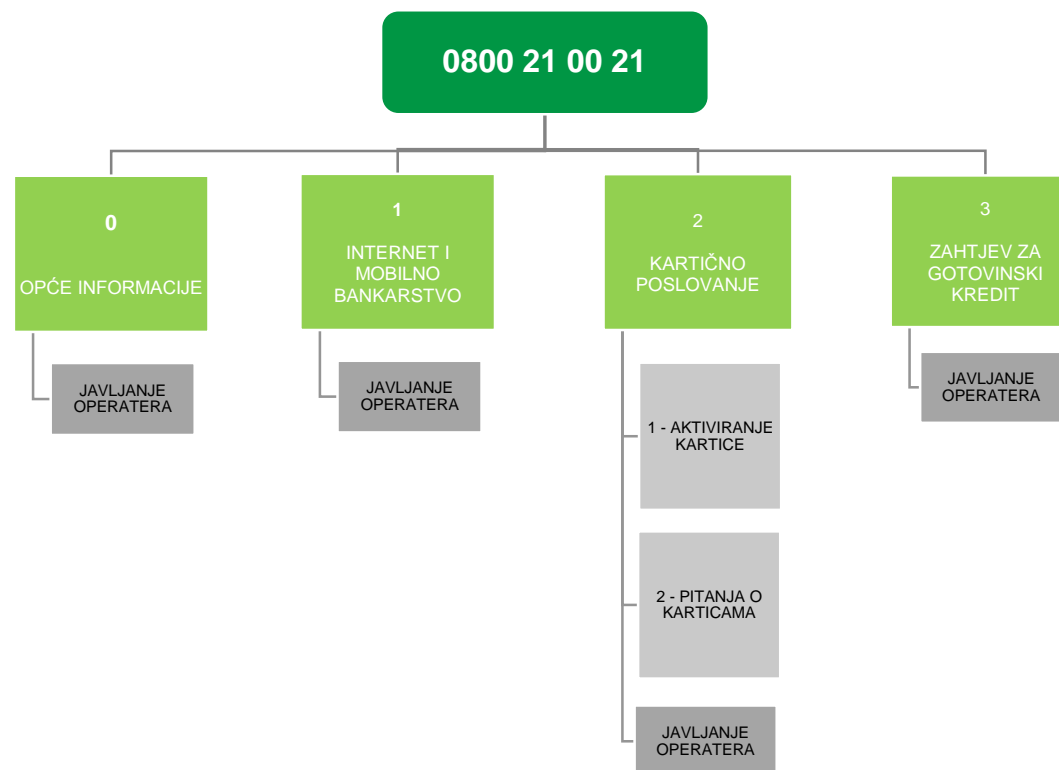

072 210 021

Pozivom na broj telefona 072 210 021 dobit ćete govorni automat koji Vas vodi po sljedećem izborniku:

Izbornik govornog automata		
Odabirom znamenke	Aktivira se usluga	Radno vrijeme
0	Opće informacije	pon-pet od 8 do 20:30, sub od 8 do 13 sati
1	Stanje računa građani	govorni automat od 0 do 24 sata, operateri pon-pet od 8 do 20:30, sub od 8 do 13 sati
2	Kartično poslovanje	pon-pet od 8 do 20:30, sub od 8 do 13 sati
2.3	Prijava izgubljene kartice, autorizacija, bankomati	0-24h
3	Internet i mobilno bankarstvo	pon-pet od 8 do 20:30, sub od 8 do 13 sati
4	Izvršavanje transakcija građani	pon-pet od 8 do 20:30, sub od 8 do 13 sati
5	Stanje računa pravne osobe	govorni automat od 0 do 24 sata, operateri pon-pet od 8 do 20:30, sub od 8 do 13 sati
6	Tečajna lista	od 0 do 24 sata
7	Reklamacije i pritužbe	pon-pet od 8 do 20:30, sub od 8 do 13 sati
8	Uputa o uporabi govornog automata	od 0 do 24 sata
9	Pristup operateru	pon-pet od 8 do 20:30, sub od 8 do 13 sati

Šifra valuta		
Zemlja	Šifra	Valuta
Australija	036	AUD
Kanada	124	CAD
Češka rep.	203	CZK
Danska	208	DKK
Mađarska	348	HUF
Japan	392	JPY
Norveška	578	NOK
Švedska	752	SEK
Švicarska	756	CHF
Vel. Britanija	826	GBP
SAD	840	USD
EMU	978	EUR
Poljska	985	PLN
BiH	977	BAM

Pozivom na broj telefona 0800 21 00 21 dobit ćete govorni automat koji Vas vodi po sljedećem izborniku:

Izbornik govornog automata		
Odabirom znamenke	Aktivira se usluga	Radno vrijeme
0	Opće informacije	pon-pet od 8 do 20:30, sub od 8 do 13 sati
1	Internet i mobilno bankarstvo	pon-pet od 8 do 20:30, sub od 8 do 13 sati
2	Kartično poslovanje	pon-pet od 8 do 20:30, sub od 8 do 13 sati
3	Zahtjev za gotovinski kredit	pon-pet od 8 do 20:30, sub od 8 do 13 sati